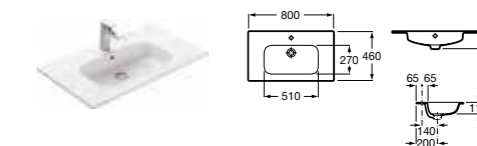

Раковина

Арт. 32799C000 Victoria-N Unik, 800 мм