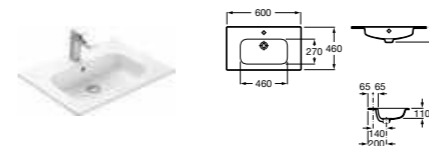

Ассортимент

Модуль для раковины

Арт. 857429806 600 мм, белый глянец/черный матовый

Модуль для раковины

Арт. 857430806 800 мм, белый глянец/черный матовый

Раковина

Арт. 32799E000 Victoria-N, 600 мм

Раковина